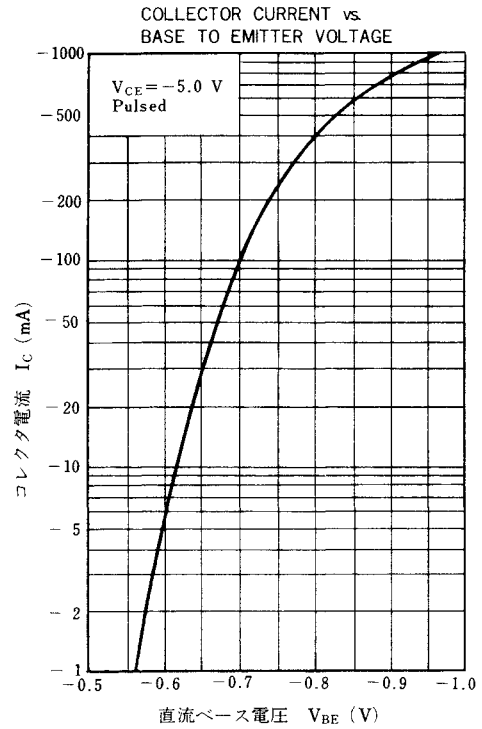

* PW ≤ 10 ms, Duty Cycle ≤ 50 %

外形図 / PACKAGE DIMENSIONS

(Unit: mm)

電気的特性 / ELECTRICAL CHARACTERISTICS (Ta=25 °C)

項目	略号	条 件	MIN.	TYP.	MAX.	単位
コレクタしゃ断電流	I _{CB0}	V _{CB} = -100 V, I _E = 0			-200	nA
エミッタしゃ断電流	I _{EB0}	V _{EB} = -5.0 V, I _C = 0			-200	nA
直流電流増幅率	h _{FE} **	V _{CE} = -2.0 V, I _C = -100 mA	100	150	400	
直流ベース電圧	V _{BE} **	V _{CE} = -5.0 V, I _C = -20 mA	-0.6	-0.64	-0.7	V
コレクタ飽和電圧	V _{CE(sat)**}	I _C = -1.0 A, I _B = -0.2 A		-0.6	-0.9	V
ベース飽和電圧	V _{BE(sat)**}	I _C = -1.0 A, I _B = -0.2 A		-1.1	-1.3	V
コレクタ容量	C _{ob}	V _{CB} = -10 V, I _E = 0, f = 1.0 MHz		24	40	pF
利得帯域幅積	f _T	V _{CE} = -10 V, I _E = 20 mA	30	45		MHz

** ハルス測定 PW ≤ 350 μs, Duty Cycle ≤ 2 % Pulsed

h_{FE}規格区分

捺印	M	L	K
h _{FE}	100 ~ 200	160 ~ 320	200 ~ 400

特線曲線/TYPICAL CHARACTERISTICS ($T_a=25^\circ\text{C}$)

GAIN BANDWIDTH PRODUCT vs.
EMITTER CURRENT

OUTPUT CAPACITANCE vs.
COLLECTOR TO BASE VOLTAGE