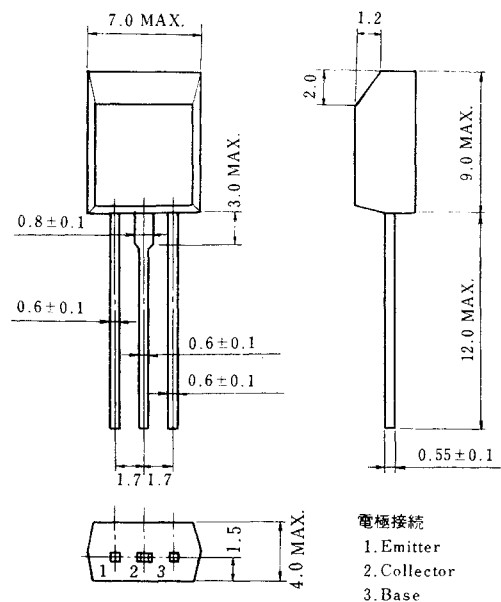

$$V_{CEO} = 160 \text{ V} \cdots 2SA1222 / 2SC2959$$

絶対最大定格 / ABSOLUTE MAXIMUM RATINGS (Ta=25 °C)

項目	略号	定格	単位
コレクタ・ベース間電圧	V _{CB0}	-160	V
コレクタ・エミッタ間電圧	V _{CEO}	-140 / -160	V
エミッタ・ベース間電圧	V _{EB0}	-5.0	V
コレクタ電流 (直流)	I _{C(DC)}	-500	mA
コレクタ電流 (パルス)	I _{C(pulse)*}	-1.0	A
全 損 失	P _T	1.0	W
ジャンクション温度	T _j	150	°C
保 存 温 度	T _{stg}	-55 ~ +150	°C

* PW ≤ 10 ms, Duty Cycle ≤ 50 %

外形図 / PACKAGE DIMENSIONS

(Unit: mm)

電気的特性 / ELECTRICAL CHARACTERISTICS (Ta=25 °C)

項目	略号	条 件	MIN.	TYP.	MAX.	単位
コレクタしゃ断電流	I _{CB0}	V _{CB} = -100 V, I _E = 0			-200	nA
エミッタしゃ断電流	I _{EB0}	V _{EB} = -5.0 V, I _C = 0			-200	nA
直流電流増幅率	h _{FE} **	V _{CE} = -2.0 V, I _C = -100 mA	100	150	400	
直流ベース電圧	V _{BE} **	V _{CE} = -5.0 V, I _C = -20 mA	-0.6	-0.64	-0.7	V
コレクタ飽和電圧	V _{CE(sat)**}	I _C = -1.0 A, I _B = -0.2 A		-0.6	-0.9	V
ベース飽和電圧	V _{BE(sat)**}	I _C = -1.0 A, I _B = -0.2 A		-1.1	-1.3	V
コレクタ容量	C _{ob}	V _{CB} = -10 V, I _E = 0, f = 1.0 MHz		24	40	pF
利得帯域幅積	f _T	V _{CE} = -10 V, I _E = 20 mA	30	45		MHz

** ハルス測定 PW ≤ 350 μs, Duty Cycle ≤ 2 % Pulsed

h_{FE}規格区分

捺印	M	L	K
h _{FE}	100 ~ 200	160 ~ 320	200 ~ 400

特線曲線/TYPICAL CHARACTERISTICS ($T_a=25^\circ\text{C}$)

GAIN BANDWIDTH PRODUCT vs.
EMITTER CURRENT

OUTPUT CAPACITANCE vs.
COLLECTOR TO BASE VOLTAGE