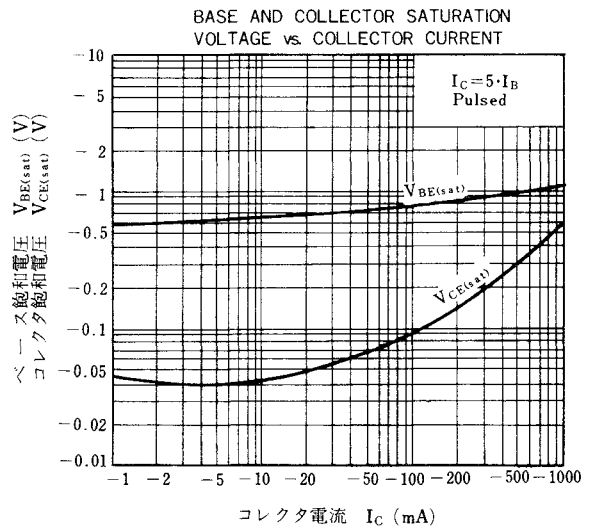

特線曲線/TYPICAL CHARACTERISTICS ($T_a=25^\circ\text{C}$)