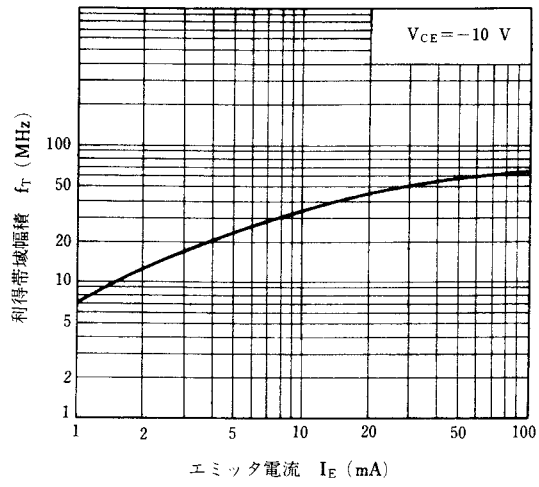

* PW ≤ 10 ms, Duty Cycle ≤ 50 %

外形図 / PACKAGE DIMENSIONS

(Unit: mm)

電気的特性 / ELECTRICAL CHARACTERISTICS (Ta=25 °C)

項目	略号	条 件	MIN.	TYP.	MAX.	単位
コレクタしゃ断電流	I _{CB0}	V _{CB} = -100 V, I _E = 0			-200	nA
エミッタしゃ断電流	I _{EB0}	V _{EB} = -5.0 V, I _C = 0			-200	nA
直流電流増幅率	h _{FE} **	V _{CE} = -2.0 V, I _C = -100 mA	100	150	400	
直流ベース電圧	V _{BE} **	V _{CE} = -5.0 V, I _C = -20 mA	-0.6	-0.64	-0.7	V
コレクタ飽和電圧	V _{CE(sat)**}	I _C = -1.0 A, I _B = -0.2 A		-0.6	-0.9	V
ベース飽和電圧	V _{BE(sat)**}	I _C = -1.0 A, I _B = -0.2 A		-1.1	-1.3	V
コレクタ容量	C _{ob}	V _{CB} = -10 V, I _E = 0, f = 1.0 MHz		24	40	pF
利得帯域幅積	f _T	V _{CE} = -10 V, I _E = 20 mA	30	45		MHz

** ハルス測定 PW ≤ 350 μs, Duty Cycle ≤ 2 % Pulsed

h_{FE}規格区分

捺印	M	L	K
h _{FE}	100 ~ 200	160 ~ 320	200 ~ 400

特線曲線/TYPICAL CHARACTERISTICS ($T_a=25^\circ\text{C}$)

GAIN BANDWIDTH PRODUCT vs.
EMITTER CURRENT

OUTPUT CAPACITANCE vs.
COLLECTOR TO BASE VOLTAGE