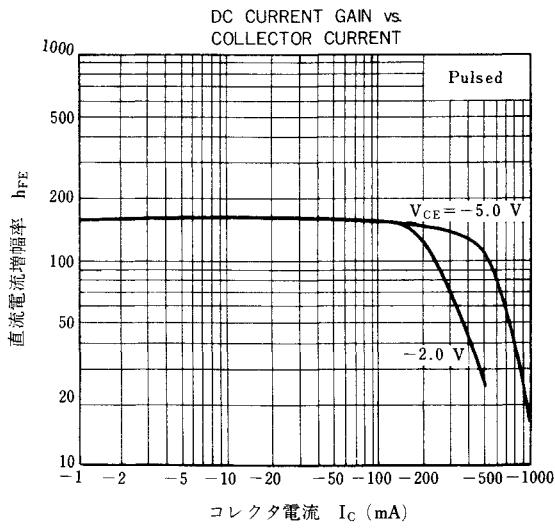

* PW ≤ 10 ms, Duty Cycle ≤ 50 %

外形図 / PACKAGE DIMENSIONS

(Unit: mm)

電気的特性 / ELECTRICAL CHARACTERISTICS (Ta=25 °C)

項目	略号	条 件	MIN.	TYP.	MAX.	単位
コレクタしゃ断電流	I _{CB0}	V _{CB} = -100 V, I _E = 0			-200	nA
エミッタしゃ断電流	I _{EB0}	V _{EB} = -5.0 V, I _C = 0			-200	nA
直流電流増幅率	h _{FE} **	V _{CE} = -2.0 V, I _C = -100 mA	100	150	400	
直流ベース電圧	V _{BE} **	V _{CE} = -5.0 V, I _C = -20 mA	-0.6	-0.64	-0.7	V
コレクタ飽和電圧	V _{CE(sat)**}	I _C = -1.0 A, I _B = -0.2 A		-0.6	-0.9	V
ベース飽和電圧	V _{BE(sat)**}	I _C = -1.0 A, I _B = -0.2 A		-1.1	-1.3	V
コレクタ容量	C _{ob}	V _{CB} = -10 V, I _E = 0, f = 1.0 MHz		24	40	pF
利得帯域幅積	f _T	V _{CE} = -10 V, I _E = 20 mA	30	45		MHz

** ハルス測定 PW ≤ 350 μs, Duty Cycle ≤ 2 % Pulsed

h_{FE}規格区分

捺印	M	L	K
h _{FE}	100 ~ 200	160 ~ 320	200 ~ 400

特線曲線/TYPICAL CHARACTERISTICS ($T_a=25^\circ\text{C}$)

GAIN BANDWIDTH PRODUCT vs.
EMITTER CURRENT

OUTPUT CAPACITANCE vs.
COLLECTOR TO BASE VOLTAGE