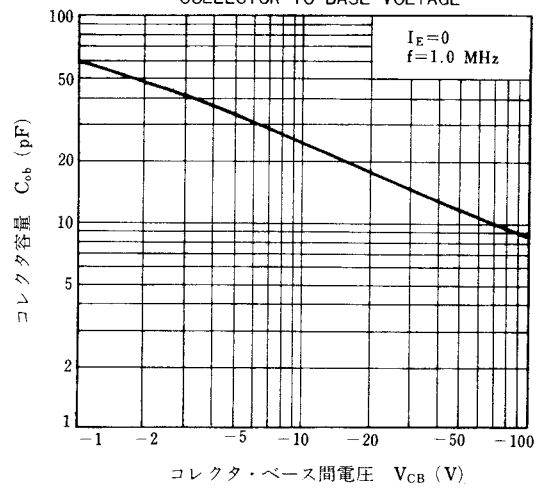

* PW ≤ 10 ms, Duty Cycle ≤ 50 %

外形図 / PACKAGE DIMENSIONS

(Unit: mm)

電気的特性 / ELECTRICAL CHARACTERISTICS (Ta=25 °C)

項目	略号	条 件	MIN.	TYP.	MAX.	単位
コレクタしゃ断電流	I _{CB0}	V _{CB} = -100 V, I _E = 0			-200	nA
エミッタしゃ断電流	I _{EB0}	V _{EB} = -5.0 V, I _C = 0			-200	nA
直流電流増幅率	h _{FE} **	V _{CE} = -2.0 V, I _C = -100 mA	100	150	400	
直流ベース電圧	V _{BE} **	V _{CE} = -5.0 V, I _C = -20 mA	-0.6	-0.64	-0.7	V
コレクタ飽和電圧	V _{CE(sat)**}	I _C = -1.0 A, I _B = -0.2 A		-0.6	-0.9	V
ベース飽和電圧	V _{BE(sat)**}	I _C = -1.0 A, I _B = -0.2 A		-1.1	-1.3	V
コレクタ容量	C _{ob}	V _{CB} = -10 V, I _E = 0, f = 1.0 MHz		24	40	pF
利得帯域幅積	f _T	V _{CE} = -10 V, I _E = 20 mA	30	45		MHz

** ハルス測定 PW ≤ 350 μs, Duty Cycle ≤ 2 % Pulsed

h_{FE}規格区分

捺印	M	L	K
h _{FE}	100 ~ 200	160 ~ 320	200 ~ 400

特線曲線/TYPICAL CHARACTERISTICS ($T_a=25^\circ\text{C}$)

GAIN BANDWIDTH PRODUCT vs.
EMITTER CURRENT

OUTPUT CAPACITANCE vs.
COLLECTOR TO BASE VOLTAGE