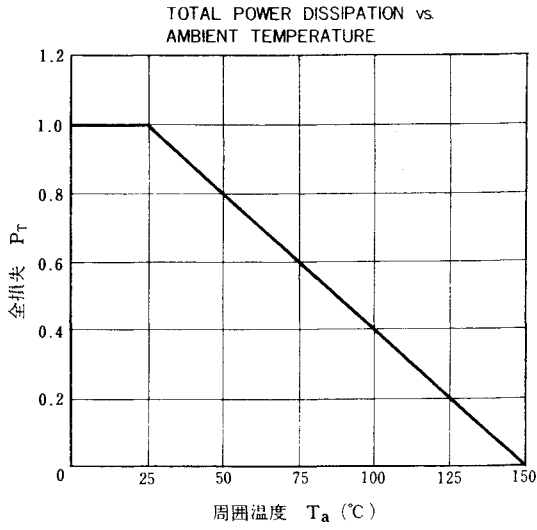

特線曲線/TYPICAL CHARACTERISTICS ($T_a=25^\circ\text{C}$)